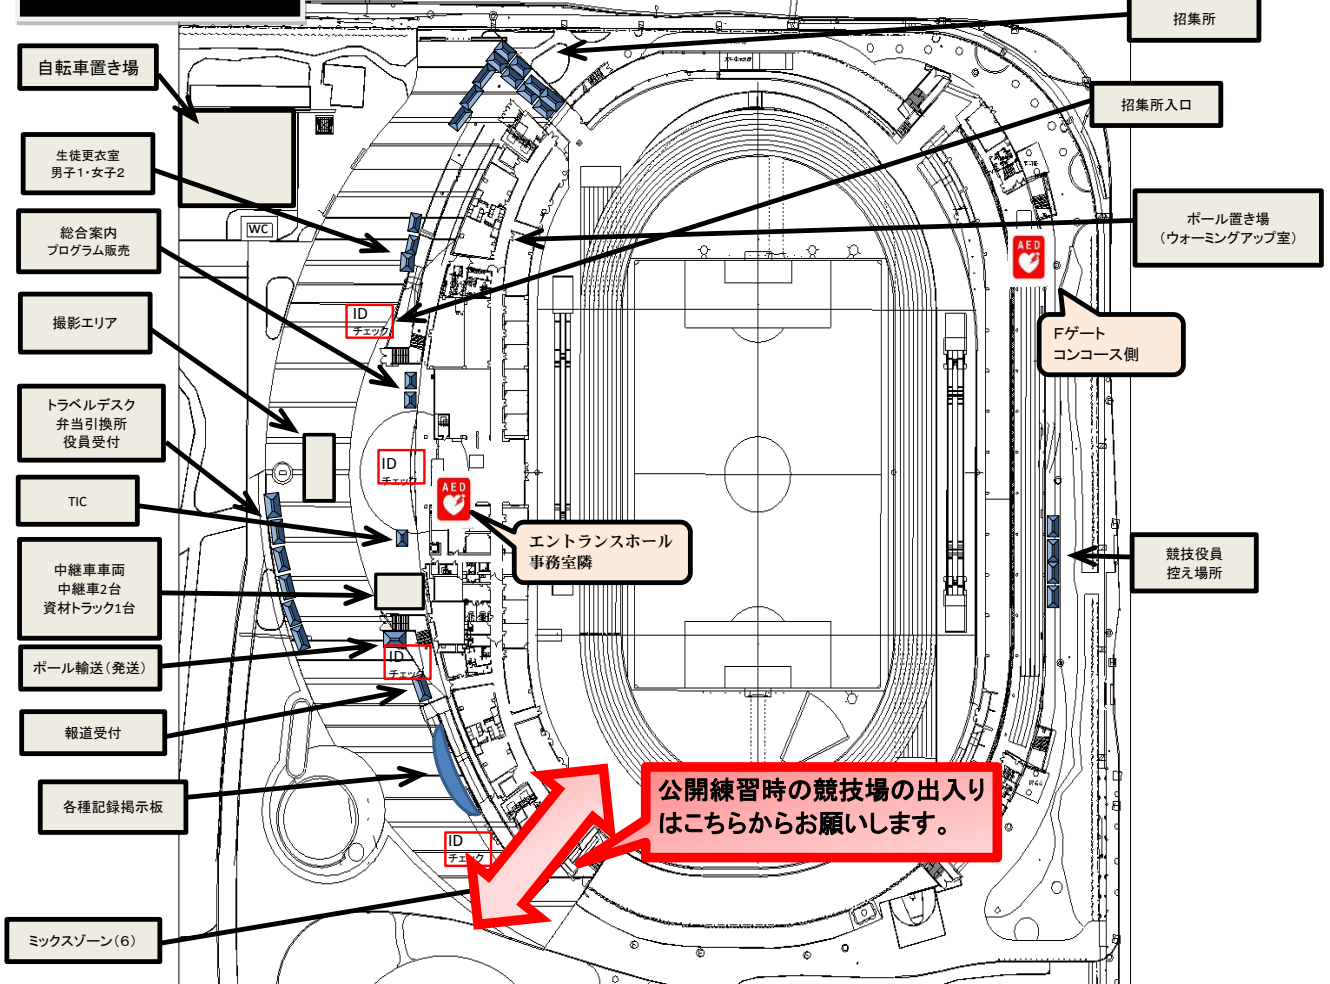

会場図

シティライトスタジアム

補助競技場