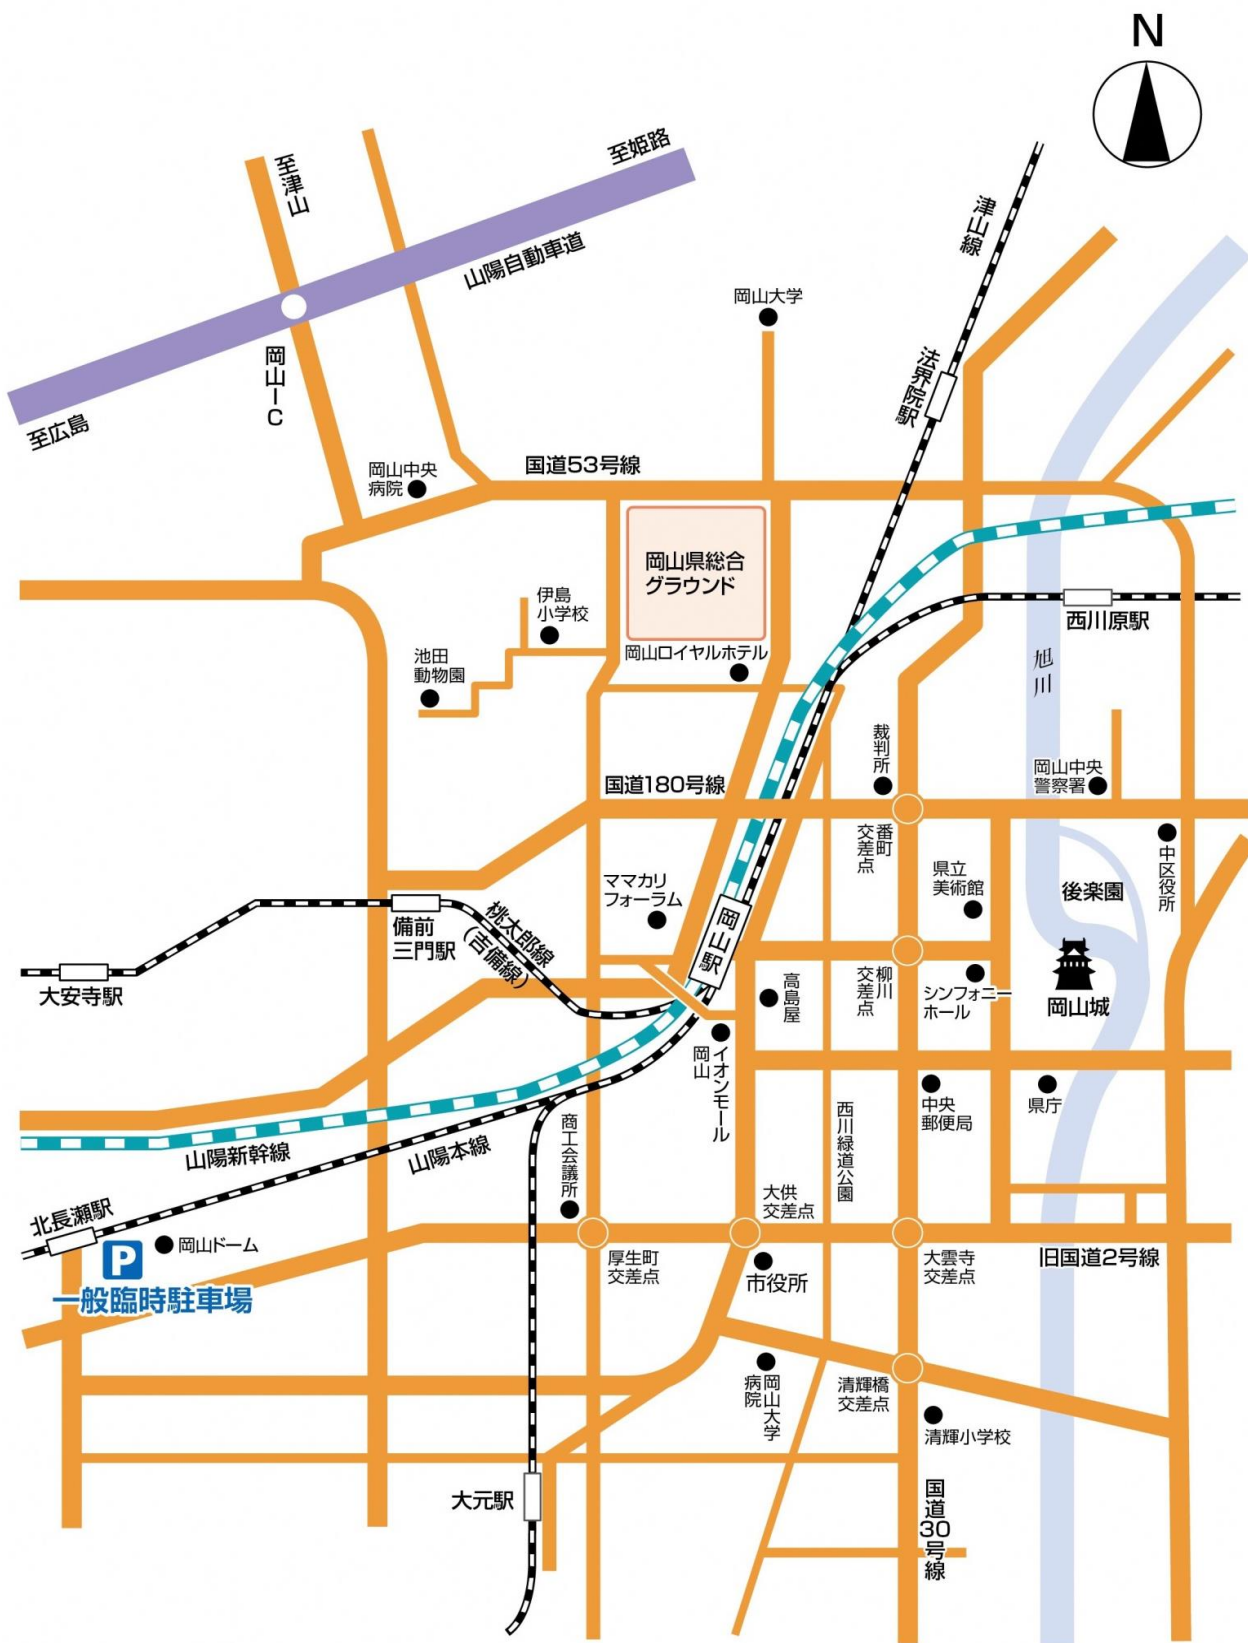

シティライトスタジアム(岡山県総合グラウンド)へのアクセス

一般臨時駐車場へのアクセス(周辺地図)

徒歩	JR岡山駅西口から 北へ約1.8km - 約20分 JR法界院駅から 西へ約1.2km - 約15分
車	山陽自動車道岡山I.C.から 南へ約6km - 約15分
バス	<ul style="list-style-type: none"> ○JR岡山駅西口から 約10分 ※岡電バス 22番のりば 岡山理科大学行 →「岡山放送前」で下車 ○JR岡山駅東口から 約15分 ※岡電バス・中鉄バス 7番のりば 津高台団地行、国立病院行 免許センター行(ノンストップは停車しません) →「岡山大学筋」で下車 ○岡山空港から 約30分 ※岡電バス・中鉄バス 2番のりば 岡山駅西口行(ノンストップは停車しません) →「岡山大筋」で下車
一般臨時駐車場	<p>北長瀬駅東側(～シティライトスタジアム約6km約20分)に一般臨時駐車場を無料で準備しています。シティライトスタジアムまで有料シャトルバスを運行しますので、一般臨時駐車場をご利用ください。 なお、近隣店舗への無断駐車は大変迷惑になりますので、決して駐車しないようお願いいたします。</p> <p>大会期間中、総合グラウンド内駐車場は許可車両のみの駐車となります。 競技場へは、公共の交通機関をご利用ください。</p>