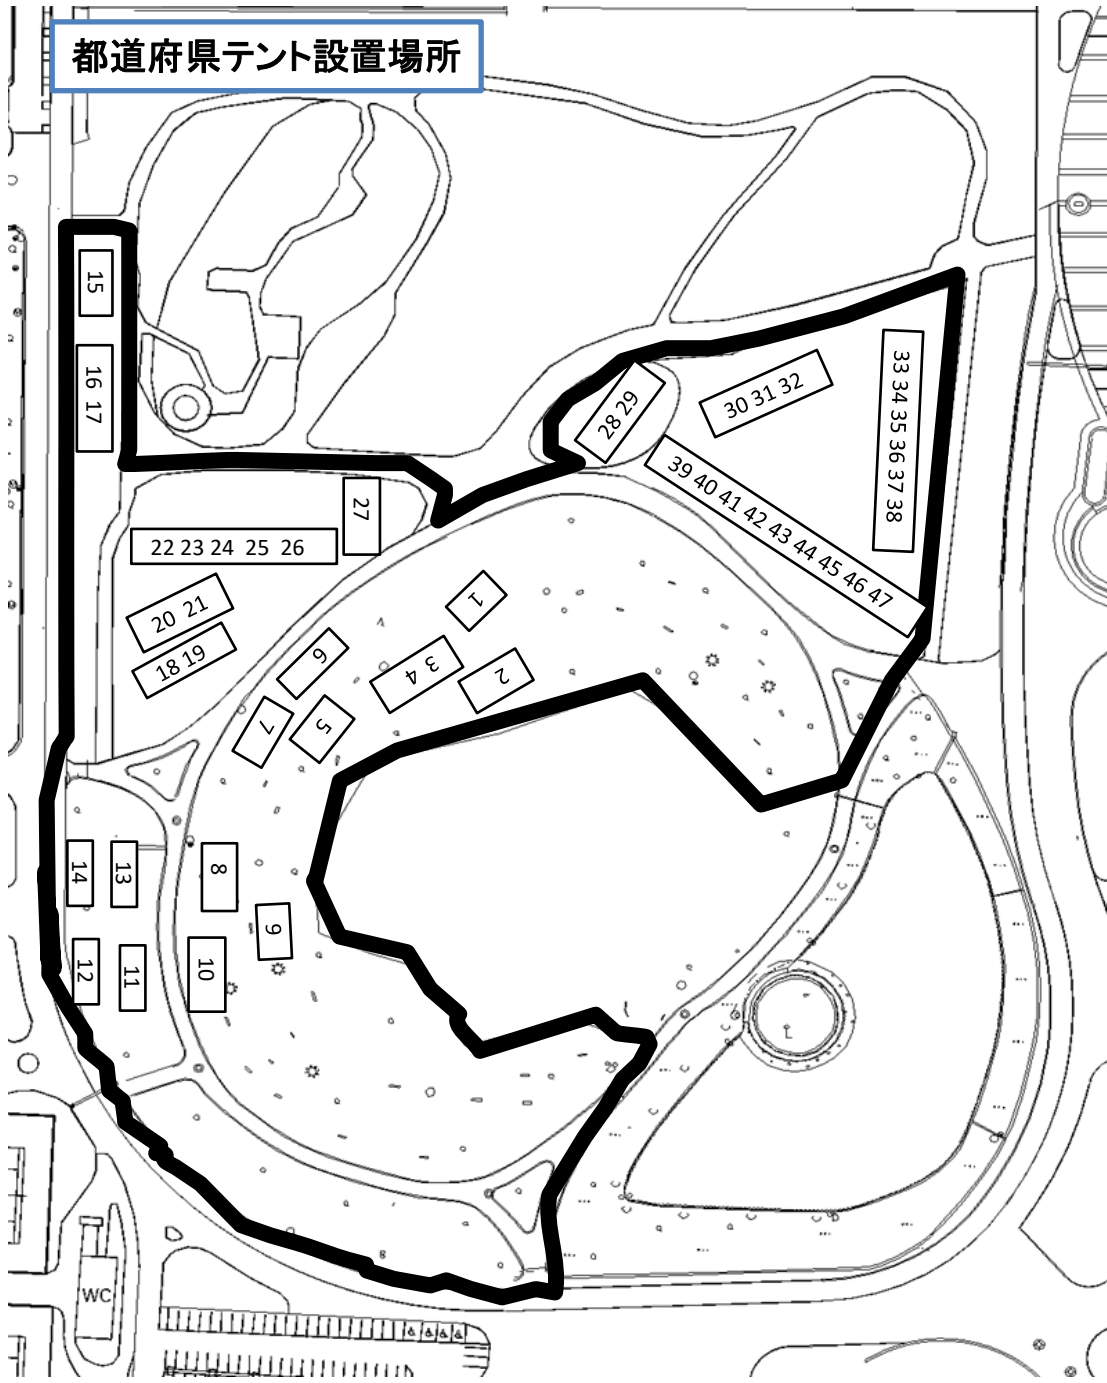

都道府県テント設置場所

番号	都道府県	16	山形	32	三重
1	青森	17	愛媛	33	鳥取
2	山口	18	長野	34	熊本
3	群馬	19	石川	35	愛知
4	大分	20	高知	36	秋田
5	山梨	21	奈良	37	大阪
6	宮崎	22	福島	38	埼玉
7	静岡	23	佐賀	39	岐阜
8	新潟	24	東京	40	滋賀
9	千葉	25	神奈川	41	富山
10	福井	26	茨城	42	福岡
11	岩手	27	鹿児島	43	沖縄
12	和歌山	28	徳島	44	宮城
13	島根	29	岡山	45	栃木
14	京都	30	広島	46	香川
15	長崎	31	兵庫	47	北海道