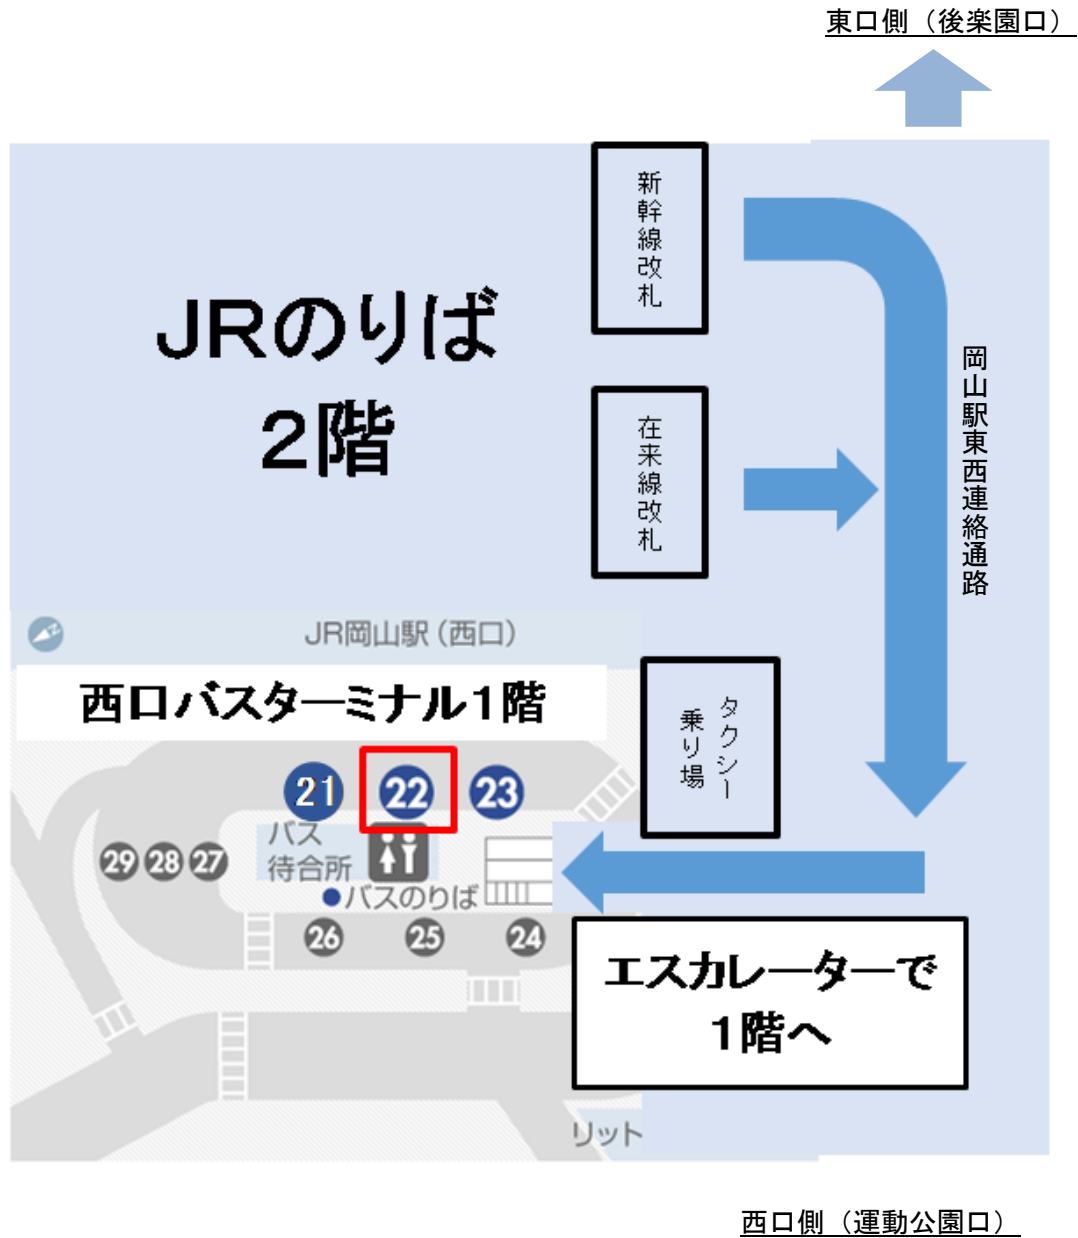

## 岡山駅西口（運動公園口） バスのりば MAP

※混雑状況に合わせて適宜臨時便を運航いたします。

※なお、臨時便の運航は西口（運動公園口）からのみとなります。