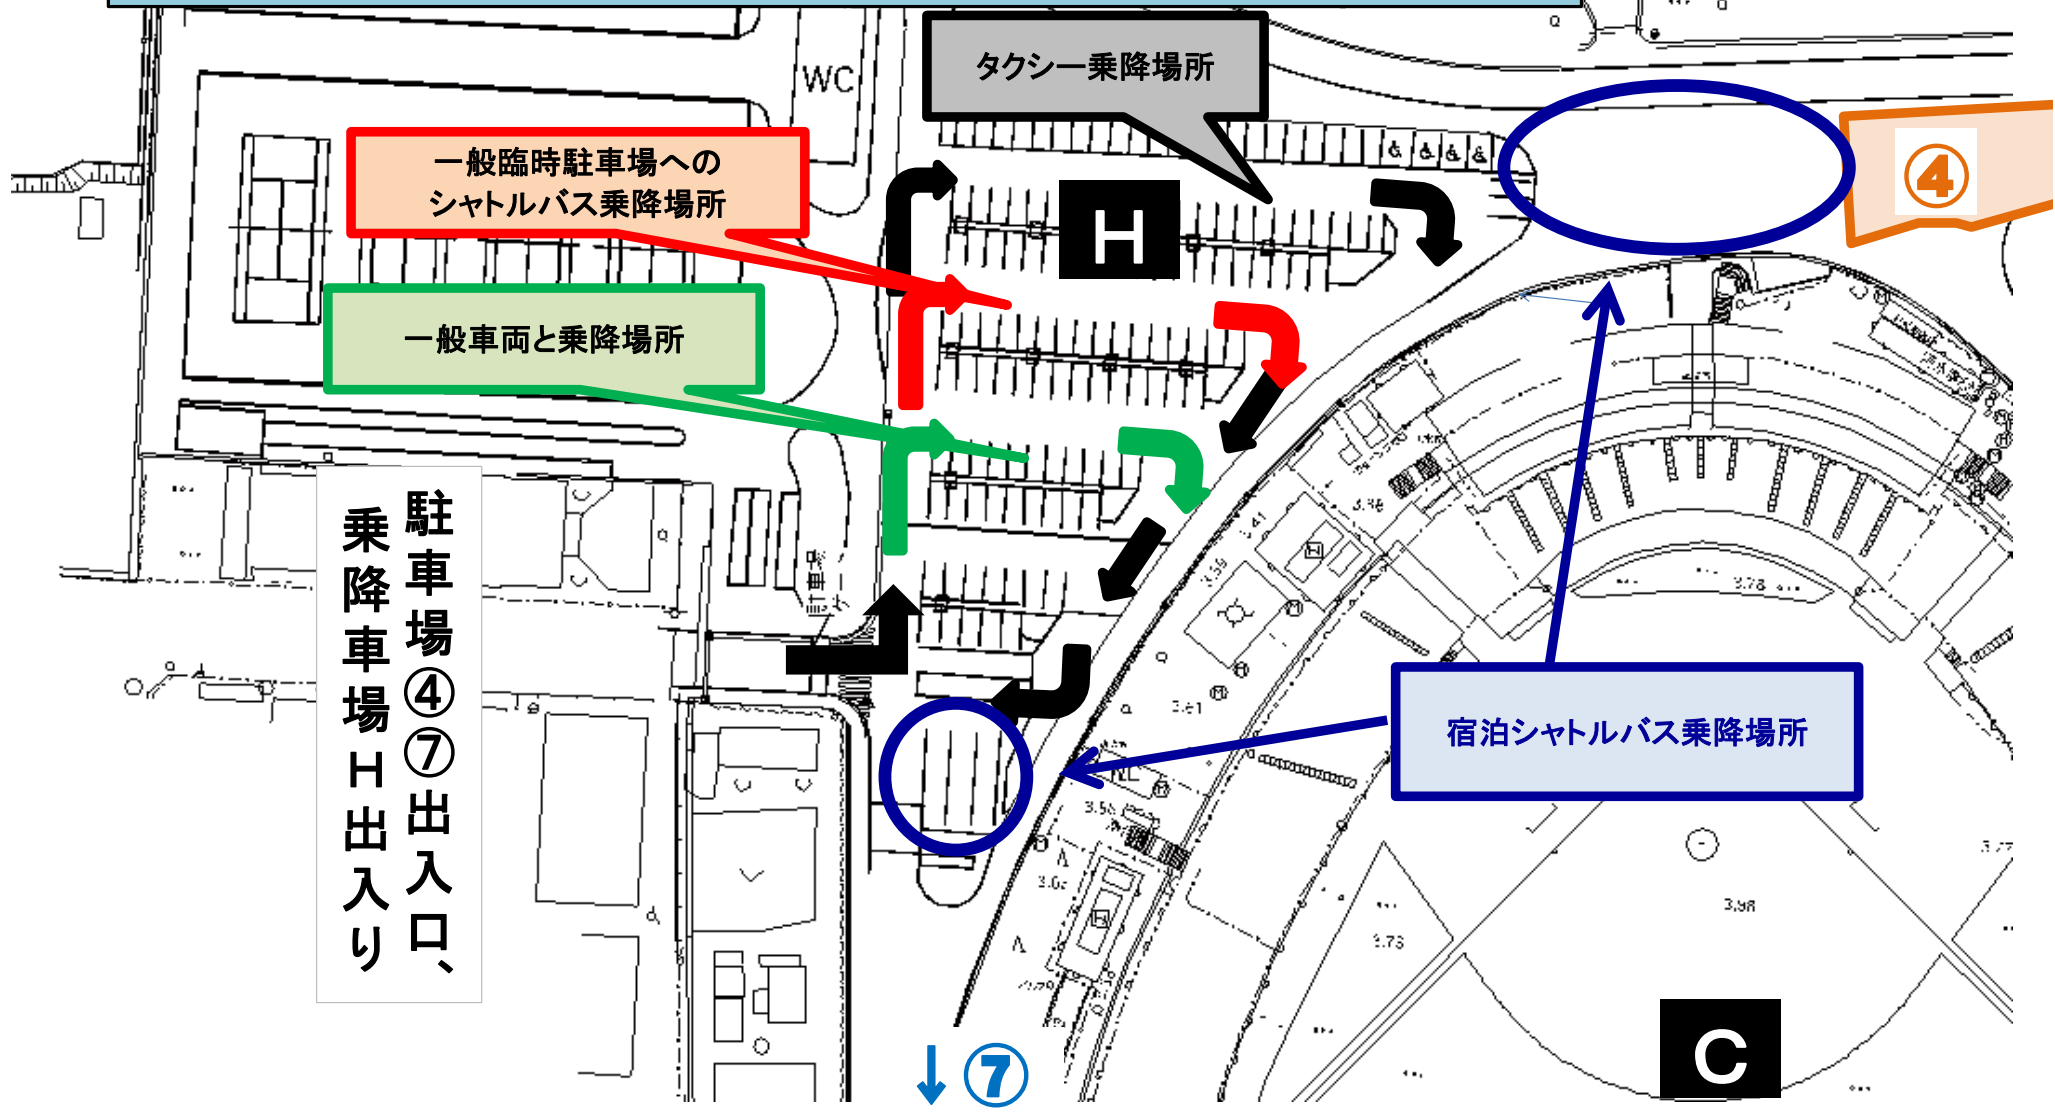

**タクシー・宿泊シャトルバス
一般臨時駐車場へのシャトルバス
一般車両乗降車場（岡山県総合グラウンド第1駐車場）拡大図**

※宿泊シャトルバスの乗降場所については、状況に応じて駐車場所が変わります。現地の係員の指示に従ってください。

※その他車両についても、警備員、係員の指示に従ってください。

※乗車するまでに待機するスペースはありませんので、運転手と乗車する人が連絡を取り合って、スムーズに乗車できますようご協力をお願いします。