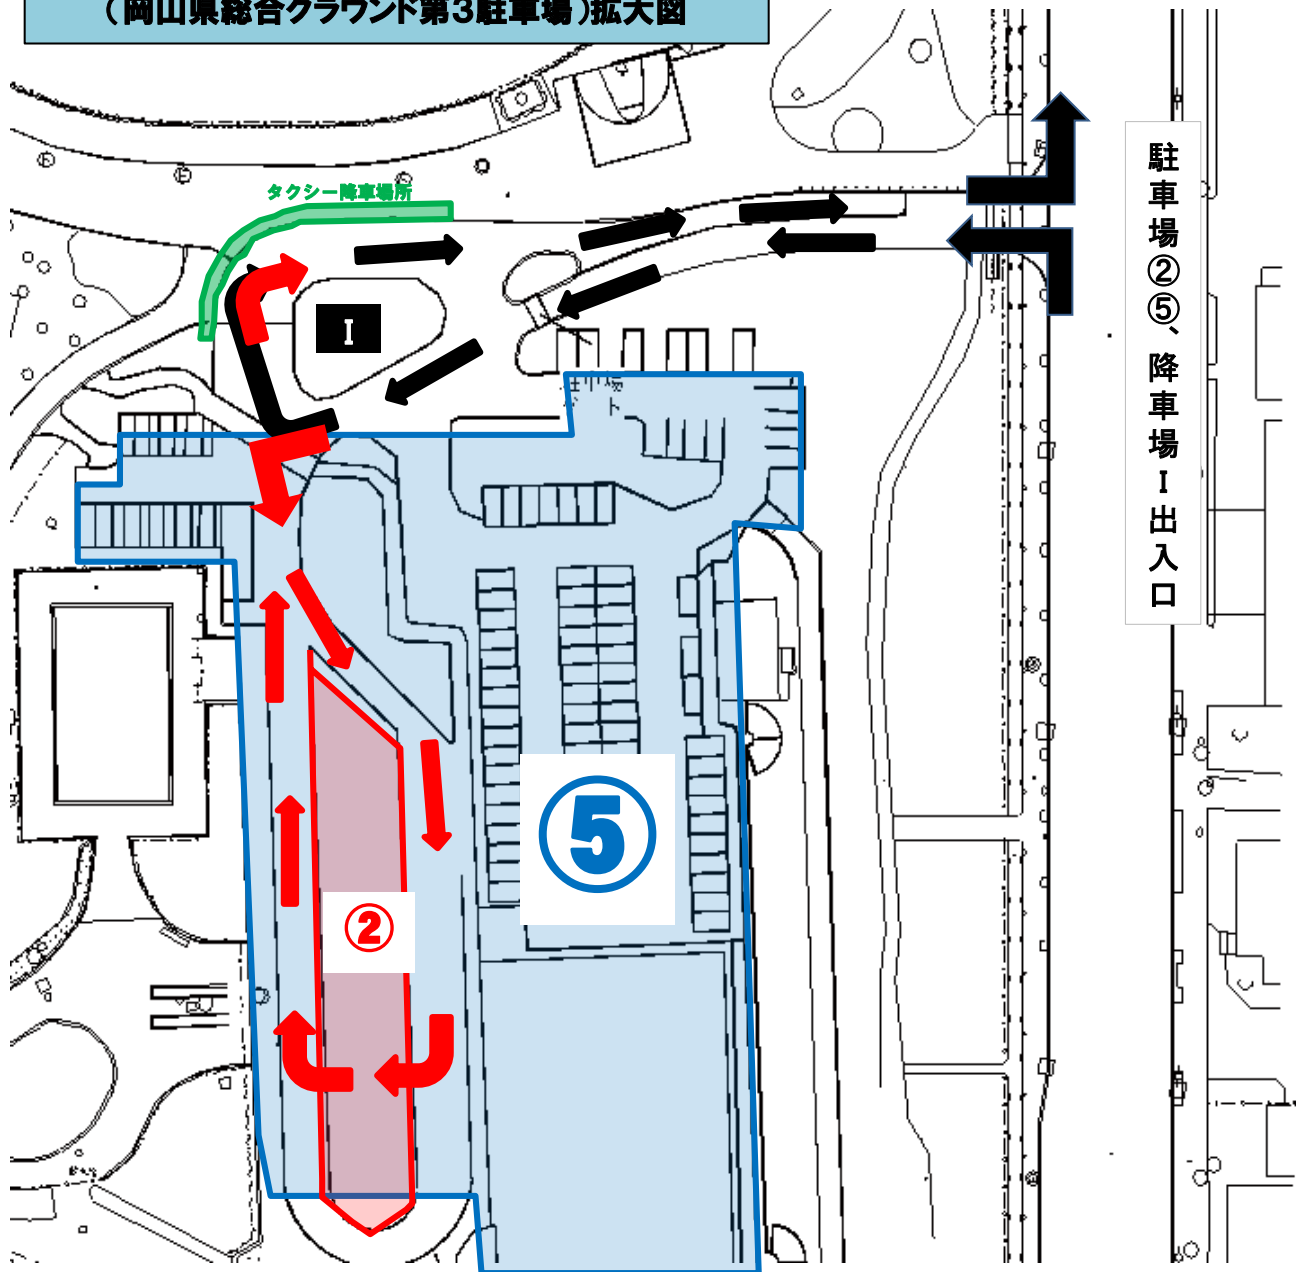

**タクシー・一般車両降車場(降車のみ)
 その他駐車許可証のないバスの乗降場所
 (岡山県総合グラウンド第3駐車場)拡大図**

※第3駐車場はタクシー、一般車両は、ロータリーをまわり、降車のみでお願いします。

※駐車許可証のないバスについては、赤の矢印にそって乗降をお願いします。

(JTBが幹旋するシャトルバスは(H)岡山県総合グラウンド第1駐車場で発着します)

※道路へ出るときは、左折のみでお願いします。

↑ タクシー・一般車両の動き
 ↑ バスの動き